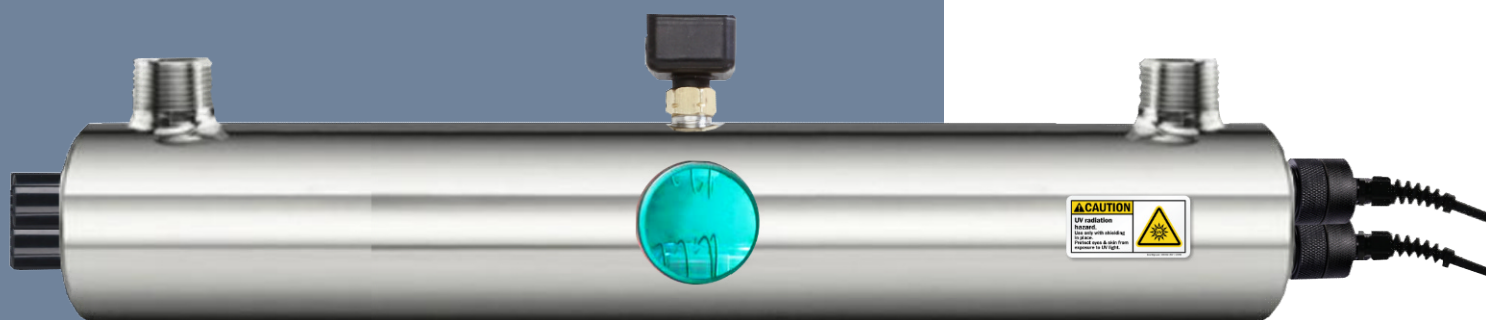

WTS (HS)

Η σειρά WTS HS προφέρει ασφαλές υδάτινο περιβάλλον σε ενυδρεία,, υδρομασάζ μικρής χωρητικότητας σε ιδιωτικούς και επαγγελματικούς χώρους και σε δίκτυα παροχής νερού

Κατασκευασμένα ώστε να αποστειρώνουν το νερό με την τεχνολογία της υπεριώδους ακτινοβολίας και με αποτελέσματα ακαριαίας απενεργοποίησης των μολυσματικών φορτίων.

Η χρήση των αποστειρωτών νερού WTS HS παρέχει 24 ώρες απολύμανση χωρίς να επηρεάζει τη σύσταση του νερού, τη γεύση και το pH. Η εγκατάσταση είναι απλή και μπορεί να πραγματοποιηθεί από υδραυλικό.

Η χρήση και διαχείριση του συστήματος δεν απαιτούν ειδικές δεξιότητες. Η συντήρηση και η αντικατάσταση του λαμπτήρα μπορεί να γίνει χωρίς δυσκολία από τον πελάτη χωρίς τεχνικό.

Με ασφαλή, οικολογικό και πάνω από όλα οικονομικό τρόπο για το τρεχούμενο νερό της βρύσης στην κατοικία σας ή τον επαγγελματικό σας χώρο.

Απαραίτητη εφαρμογή με σκοπό την ασφάλεια των υδρομασάζ μικρής χωρητικότητας σε ιδιωτικούς και επαγγελματικούς χώρους. Οι συσκευές περιλαμβάνουν λαμπτήρες χαμηλής πίεσης UV-C (στα 253,7 nm).