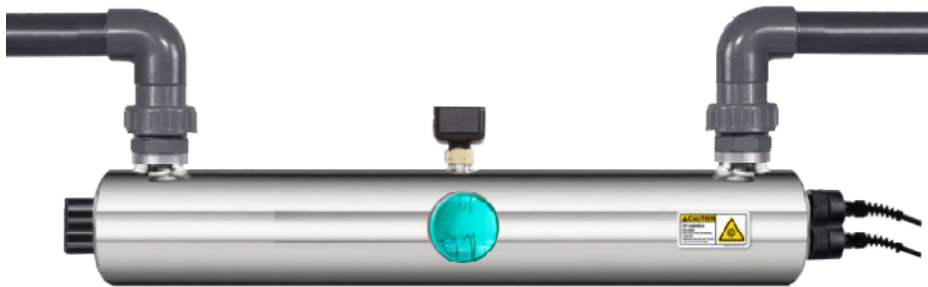

AUTHORIZED PARTNERS

MANUFACTURING COMPANY
ERGON LOGITECH LTD / KARATASOU 6A / 57400 SINDOS
T: +30 23820 24976 / www.ergonlogitech.com

The information and recommendations contained in this publication are based upon data collected by the ERGON LOGITECH® Specifications and information are subject to change without notice