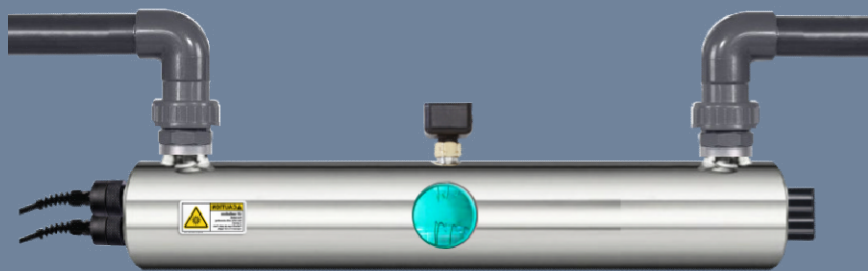

WTS (HS) WATER DISINFECTIONS SYSTEMS

HIGH PRESSURE SYSTEMS

Let's disinfect drinking water,
no matter what...

WTS (HS)

Η σειρά WTS HS προφέρει ασφαλές υδάτινο περιβάλλον σε ενυδρεία,, υδρομασάζ μικρής χωρητικότητας σε ιδιωτικούς και επαγγελματικούς χώρους και σε δίκτυα παροχής νερού

Κατασκευασμένα ώστε να αποστειρώνουν το νερό με την τεχνολογία της υπεριώδους ακτινοβολίας και με αποτελέσματα ακαριαίας απενεργοποίησης των μολυσματικών φορτίων.

Η χρήση των αποστειρωτών νερού WTS HS παρέχει 24 ώρες απολύμανση χωρίς να επηρεάζει τη σύσταση του νερού, τη γεύση και το pH. Η εγκατάσταση είναι απλή και μπορεί να πραγματοποιηθεί από υδραυλικό.